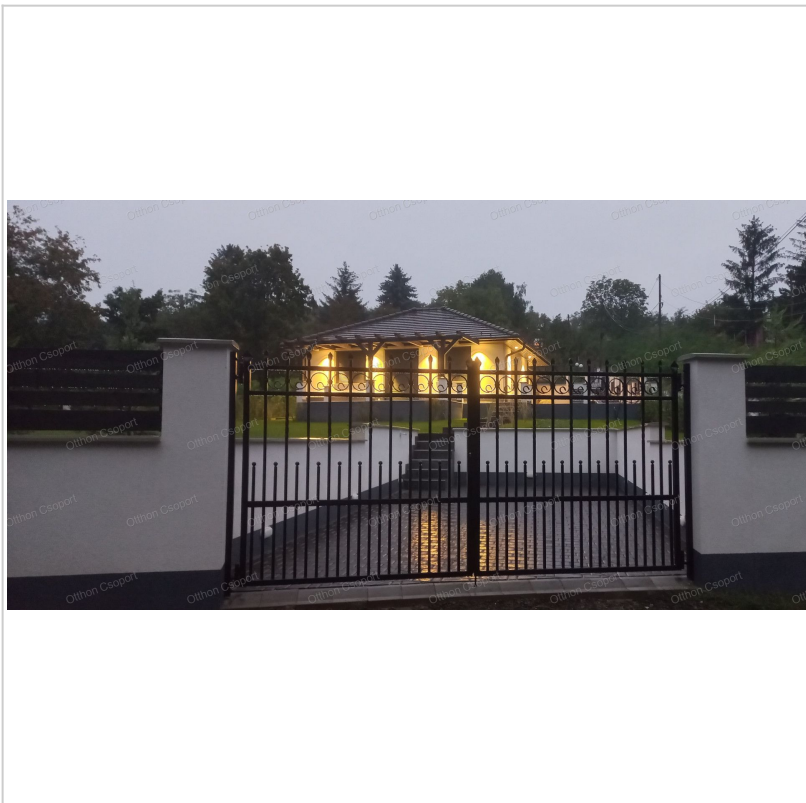

Eladó Családi ház, 135 m², 890 m² telek, Tahitótfalu

180 000 000 Ft (~440 205 €)

OTHON CSOPORT

Adatlap sorszáma:	#676603001
Szobák:	4
Építési mód:	Tégla
Belső állapot:	Új építésű
Külső állapot:	Kiváló
Fűtés:	Hőszivattyú
Építés éve:	2024
Kilátás:	Panorámás
Komfort:	Dupla komfort
Villany:	Bevezetve (230 Volt)
Víz:	Van, saját vízórával
Csatorna:	Közműhálózatba bekötve

Az Ön kapcsolattartója:

Hajas Norbert
+36 70 310-6873
holzbau97@gmail.com

TAHITÓTFALUBAN ÚJ ÉPÍTÉSŰ CSALÁDI HÁZ ELADÓ

Eladó egy 135m²-es, 2024-es építésű, D-K-i fekvésű, egyszintes, 4 szobás családi ház Tahitótfaluban.

Az ingatlan kiváló minőségű alapanyagokból, magas műszaki tartalommal készült.

Az ingatlanhoz érkezve egy rendezett, tiszta, parkosított kertet pillanthatunk meg. A telek minden oldalról körbe kerített, gyönyörű kovácsoltvas kapun tudunk bejutni a területre. A telken 4 autó beállítására van lehetőség.